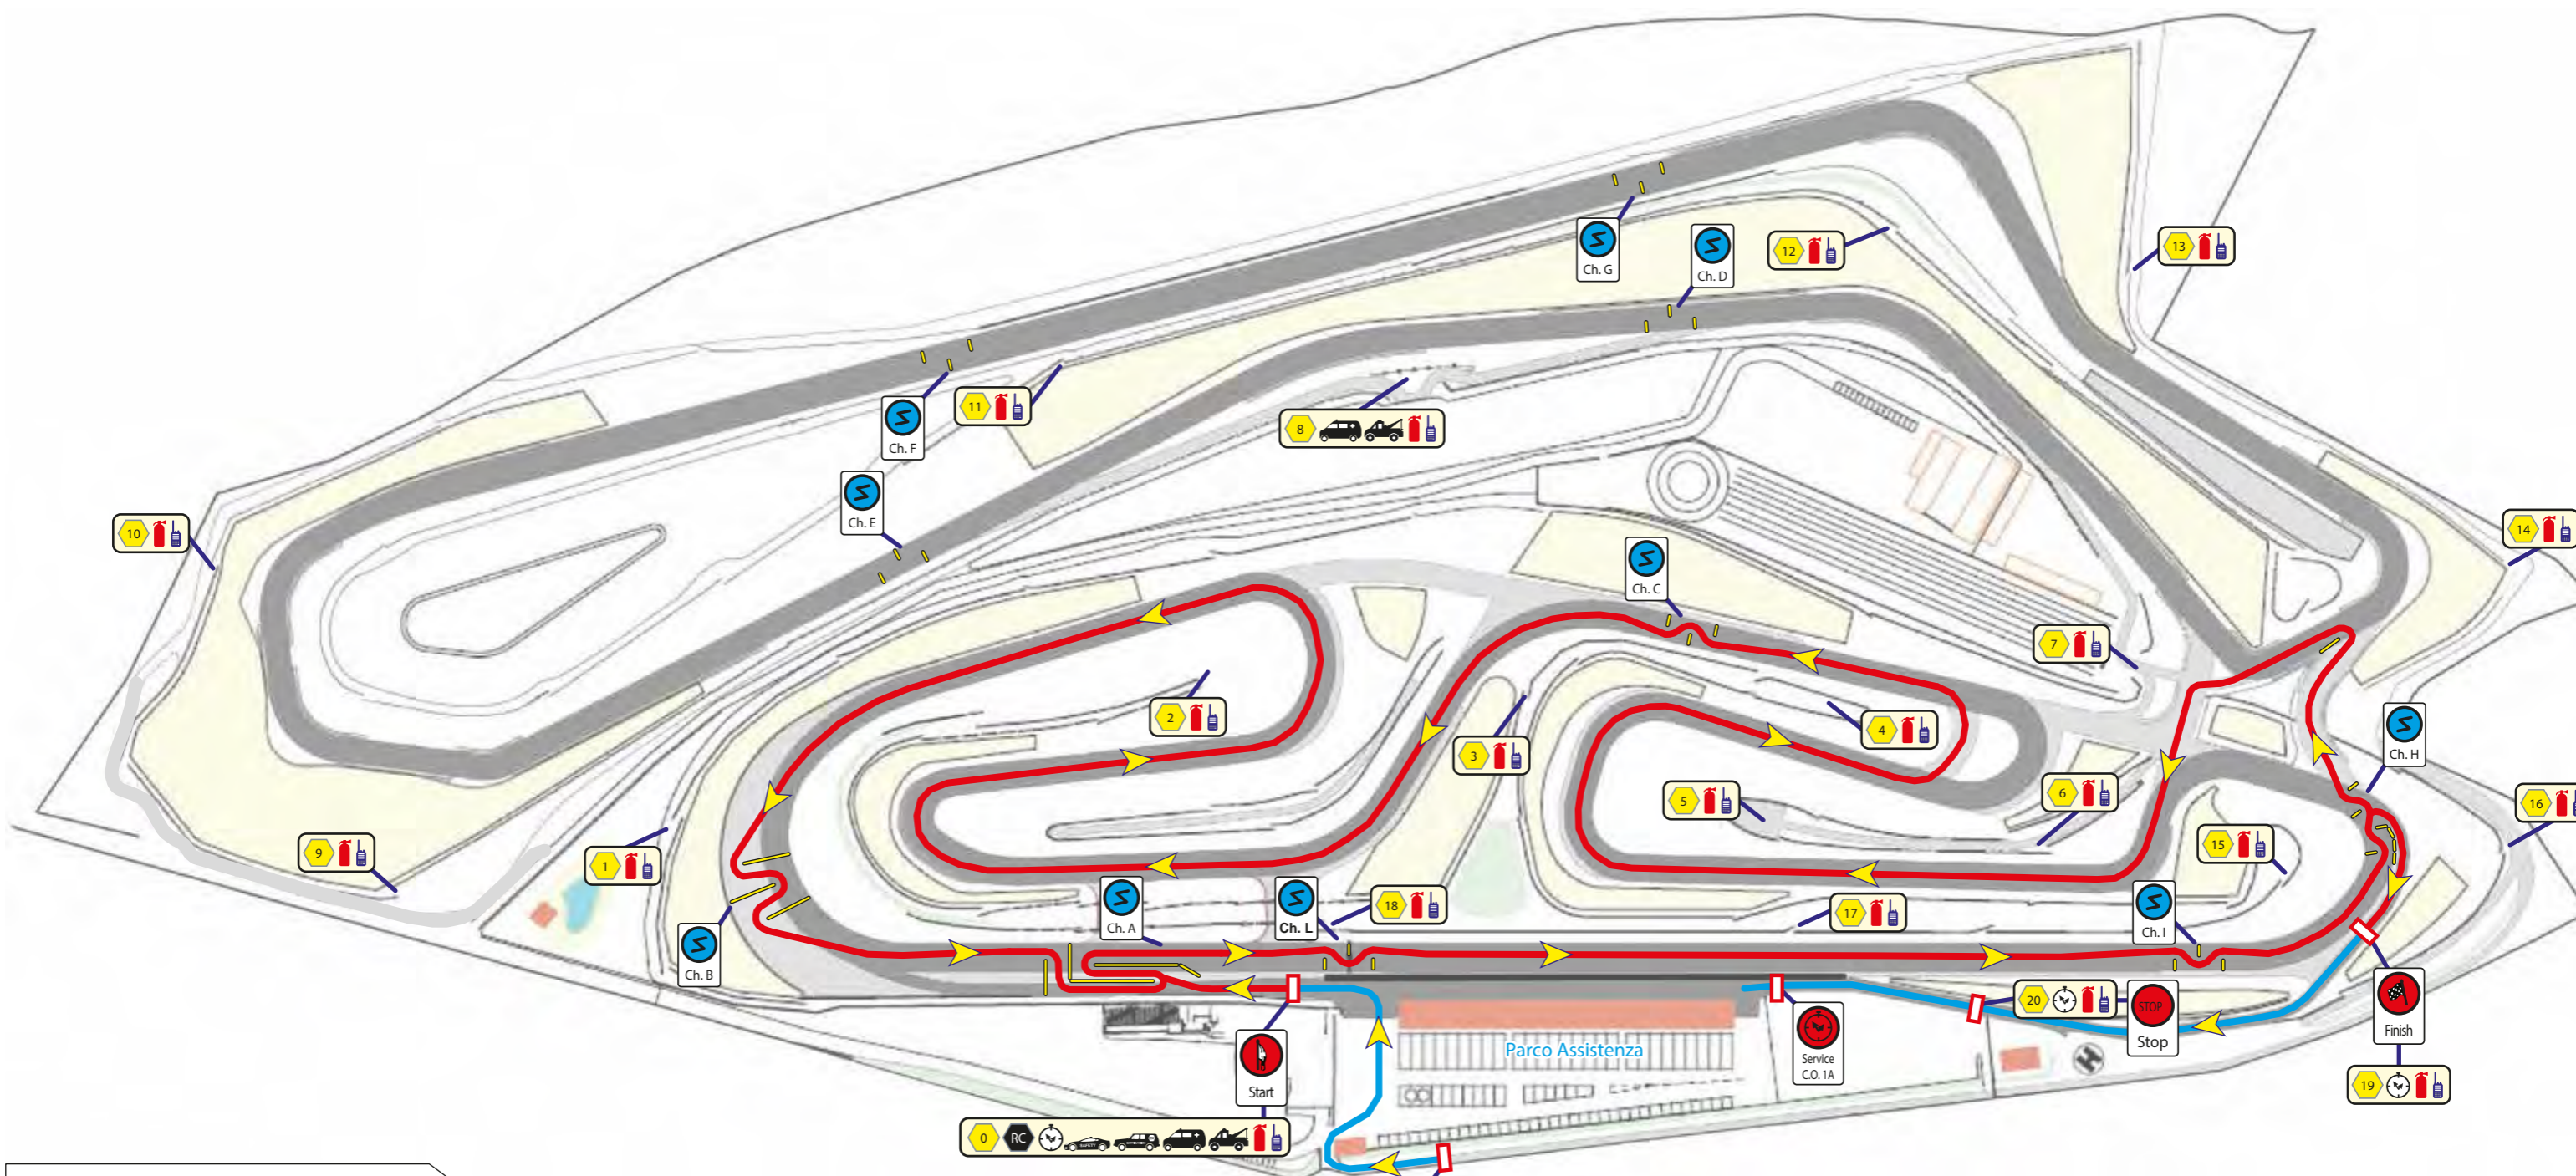

Legenda/Legend

Race Control	Radio	
Post. UdG Comm. Marshall Post	Estintore Fire Extinguisher	
Cronometristi Timekeepers	Carro Attrezzi Tow Truck	
Safety Car	Elicottero Helicopter	
Ambulanza ACLS Ambulance ACLS	Chicane	
Team Estricazione Extrication Team	Prove Speciali (P.S.) Special Stage (S.S.)	Jersey + Gomme Jersey + Tires
Team Antincendio Firefight Team	P.S. Sterrato S.S. Gravel	Jersey Cemento Jersey Concrete
Camion Antincendio Firefight Truck	Trasferimenti Liaison	Pile Gomme Stack of Tires

100 m