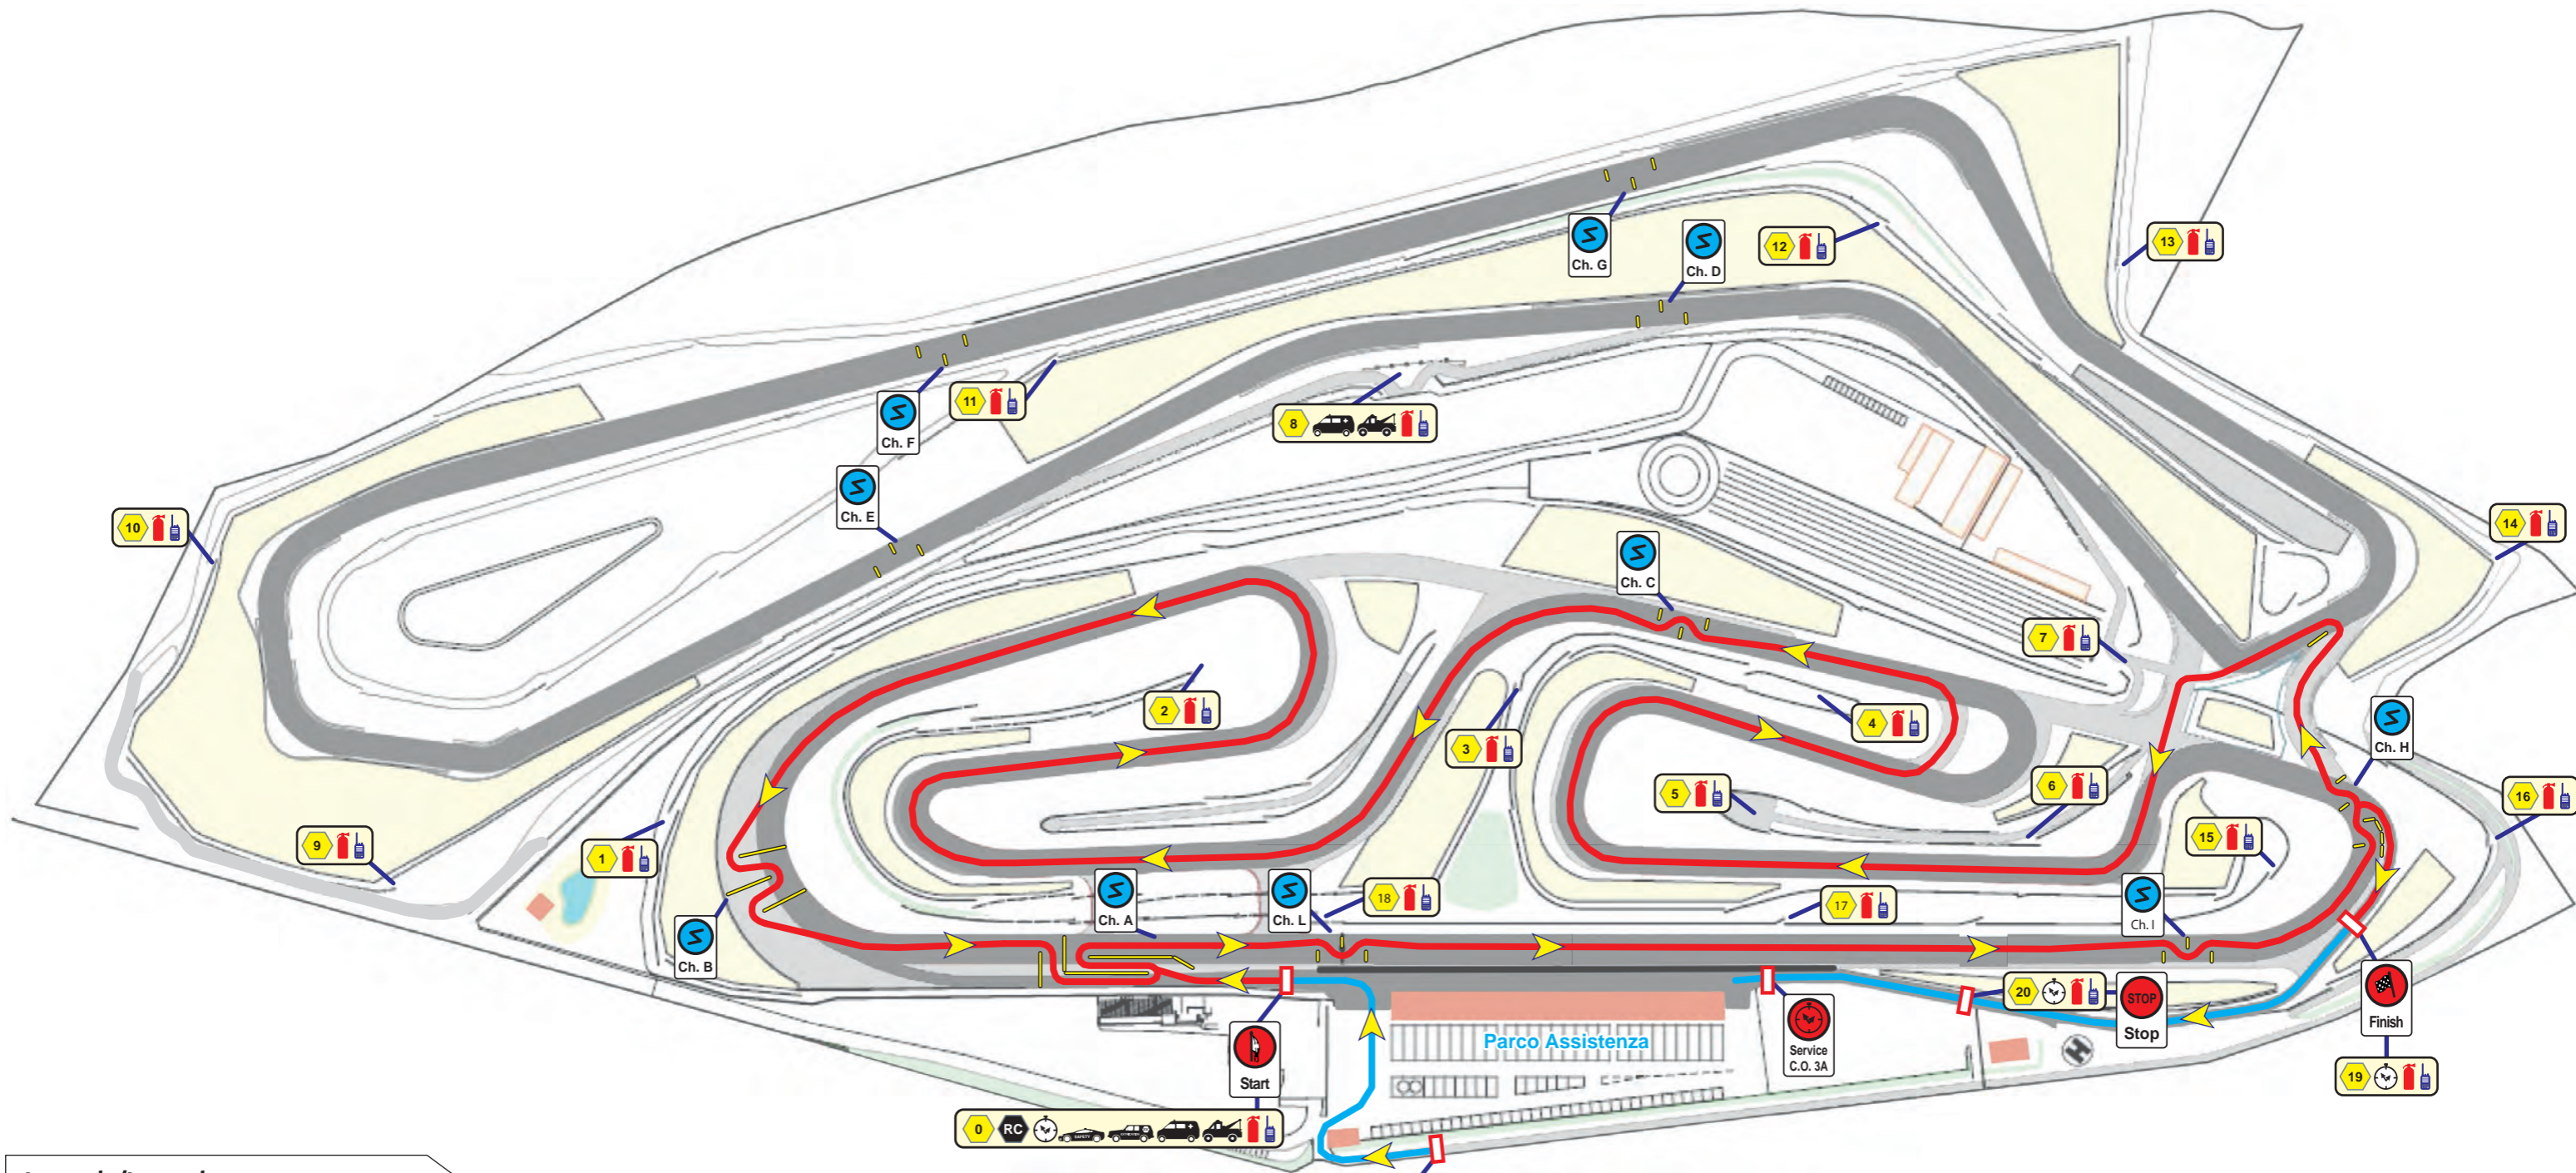

Race Control	Radio	Jersey + Gomme Jersey + Tires
Post. UdG Comm. Marshall Post	Estintore Fire Extinguisher	Jersey Cemento Jersey Concrete
Cronometristi Timekeepers	Carro Attrezzi Tow Truck	Pile Gomme Stack of Tires
Safety Car	Elicottero Helicopter	
Ambulanza ACLS Ambulance ACLS	Chicane	
Team Estricazione Extrication Team	Prove Speciali (P.S.) Special Stage (S.S.)	
Team Antincendio Firefight Team	P.S. Sterrato S.S. Gravel	
Camion Antincendio Firefight Truck	Trasferimenti Liaison	

100 m