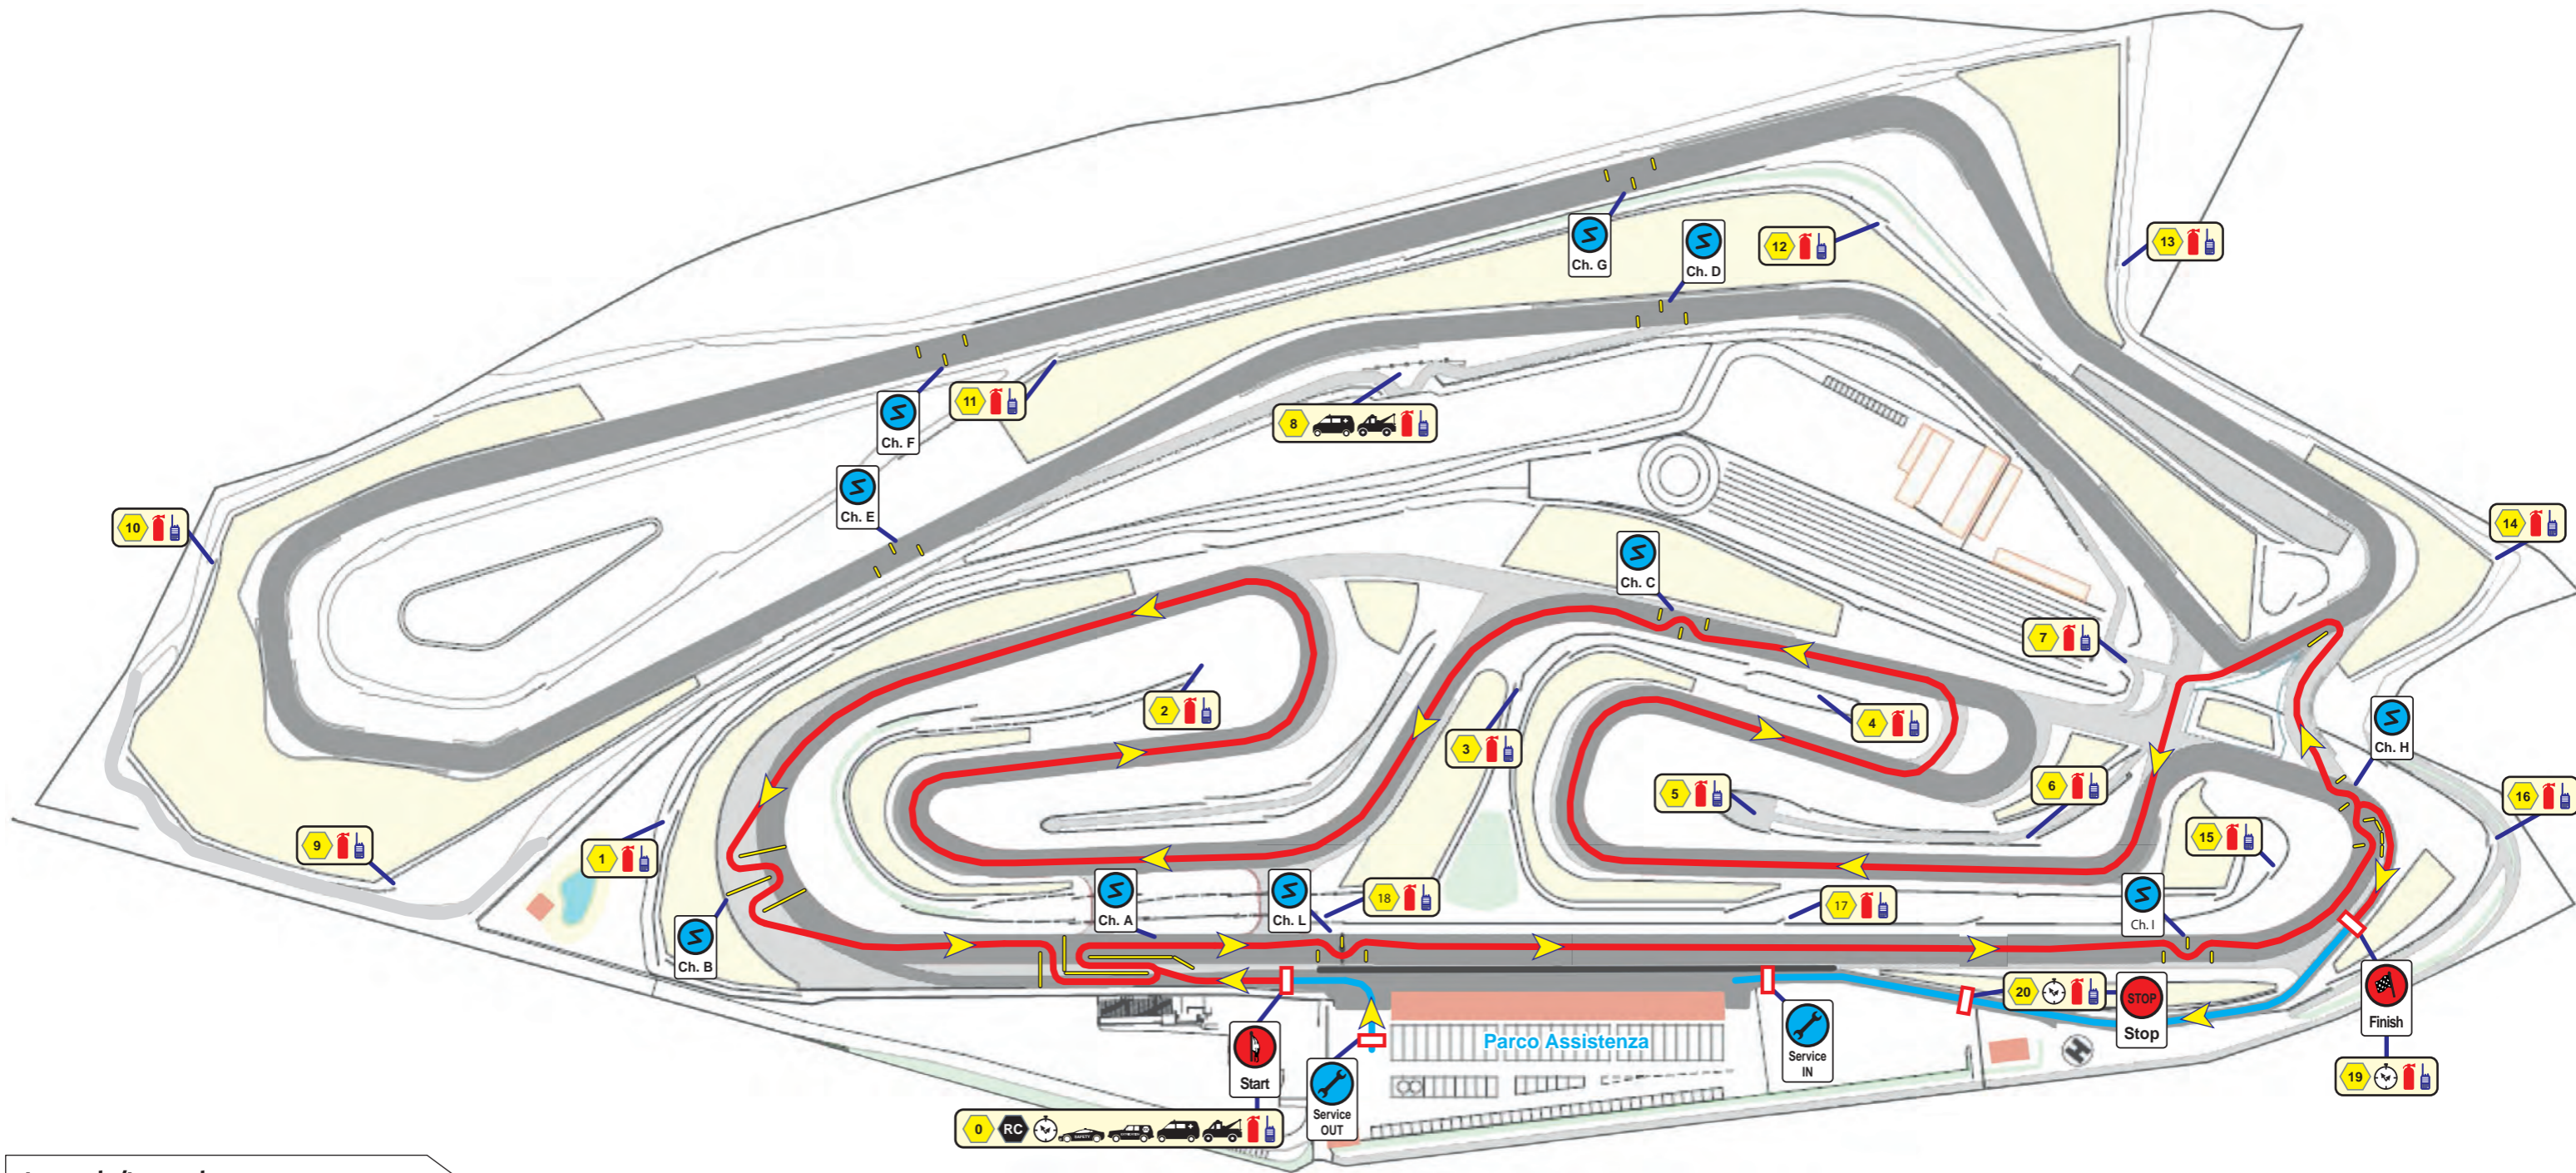

## 13 / 14 / 15 Febbraio 2026

In accordo con il Supervisore è stato deciso di incrementare con una chicanes posizionata sul rettilino principale, al fine di elevare gli standard di sicurezza del tracciato anche in considerazione della giornata di pioggia prevista per domani.

Si allegano layout a cui fare riferimento che diventano efficaci ed in uso nell'intero weekend.

Il Direttore di Gara

Gianluca Marotta  
International Clerk of The Course  
Licence 54220

100 m

**P.S. 5 "Nivola Long Run"**  
**Lenght/Lunghezza km 18,840 - Clockwise / Senso di Marcia Orario**

Entrance from/Ingresso da km 0,070 + 3 laps Circuit Track from/giri Pista da km 4,860 +  
 Residue Track from/Residuo da km 4,110 + Out from/Uscita da km 0,080