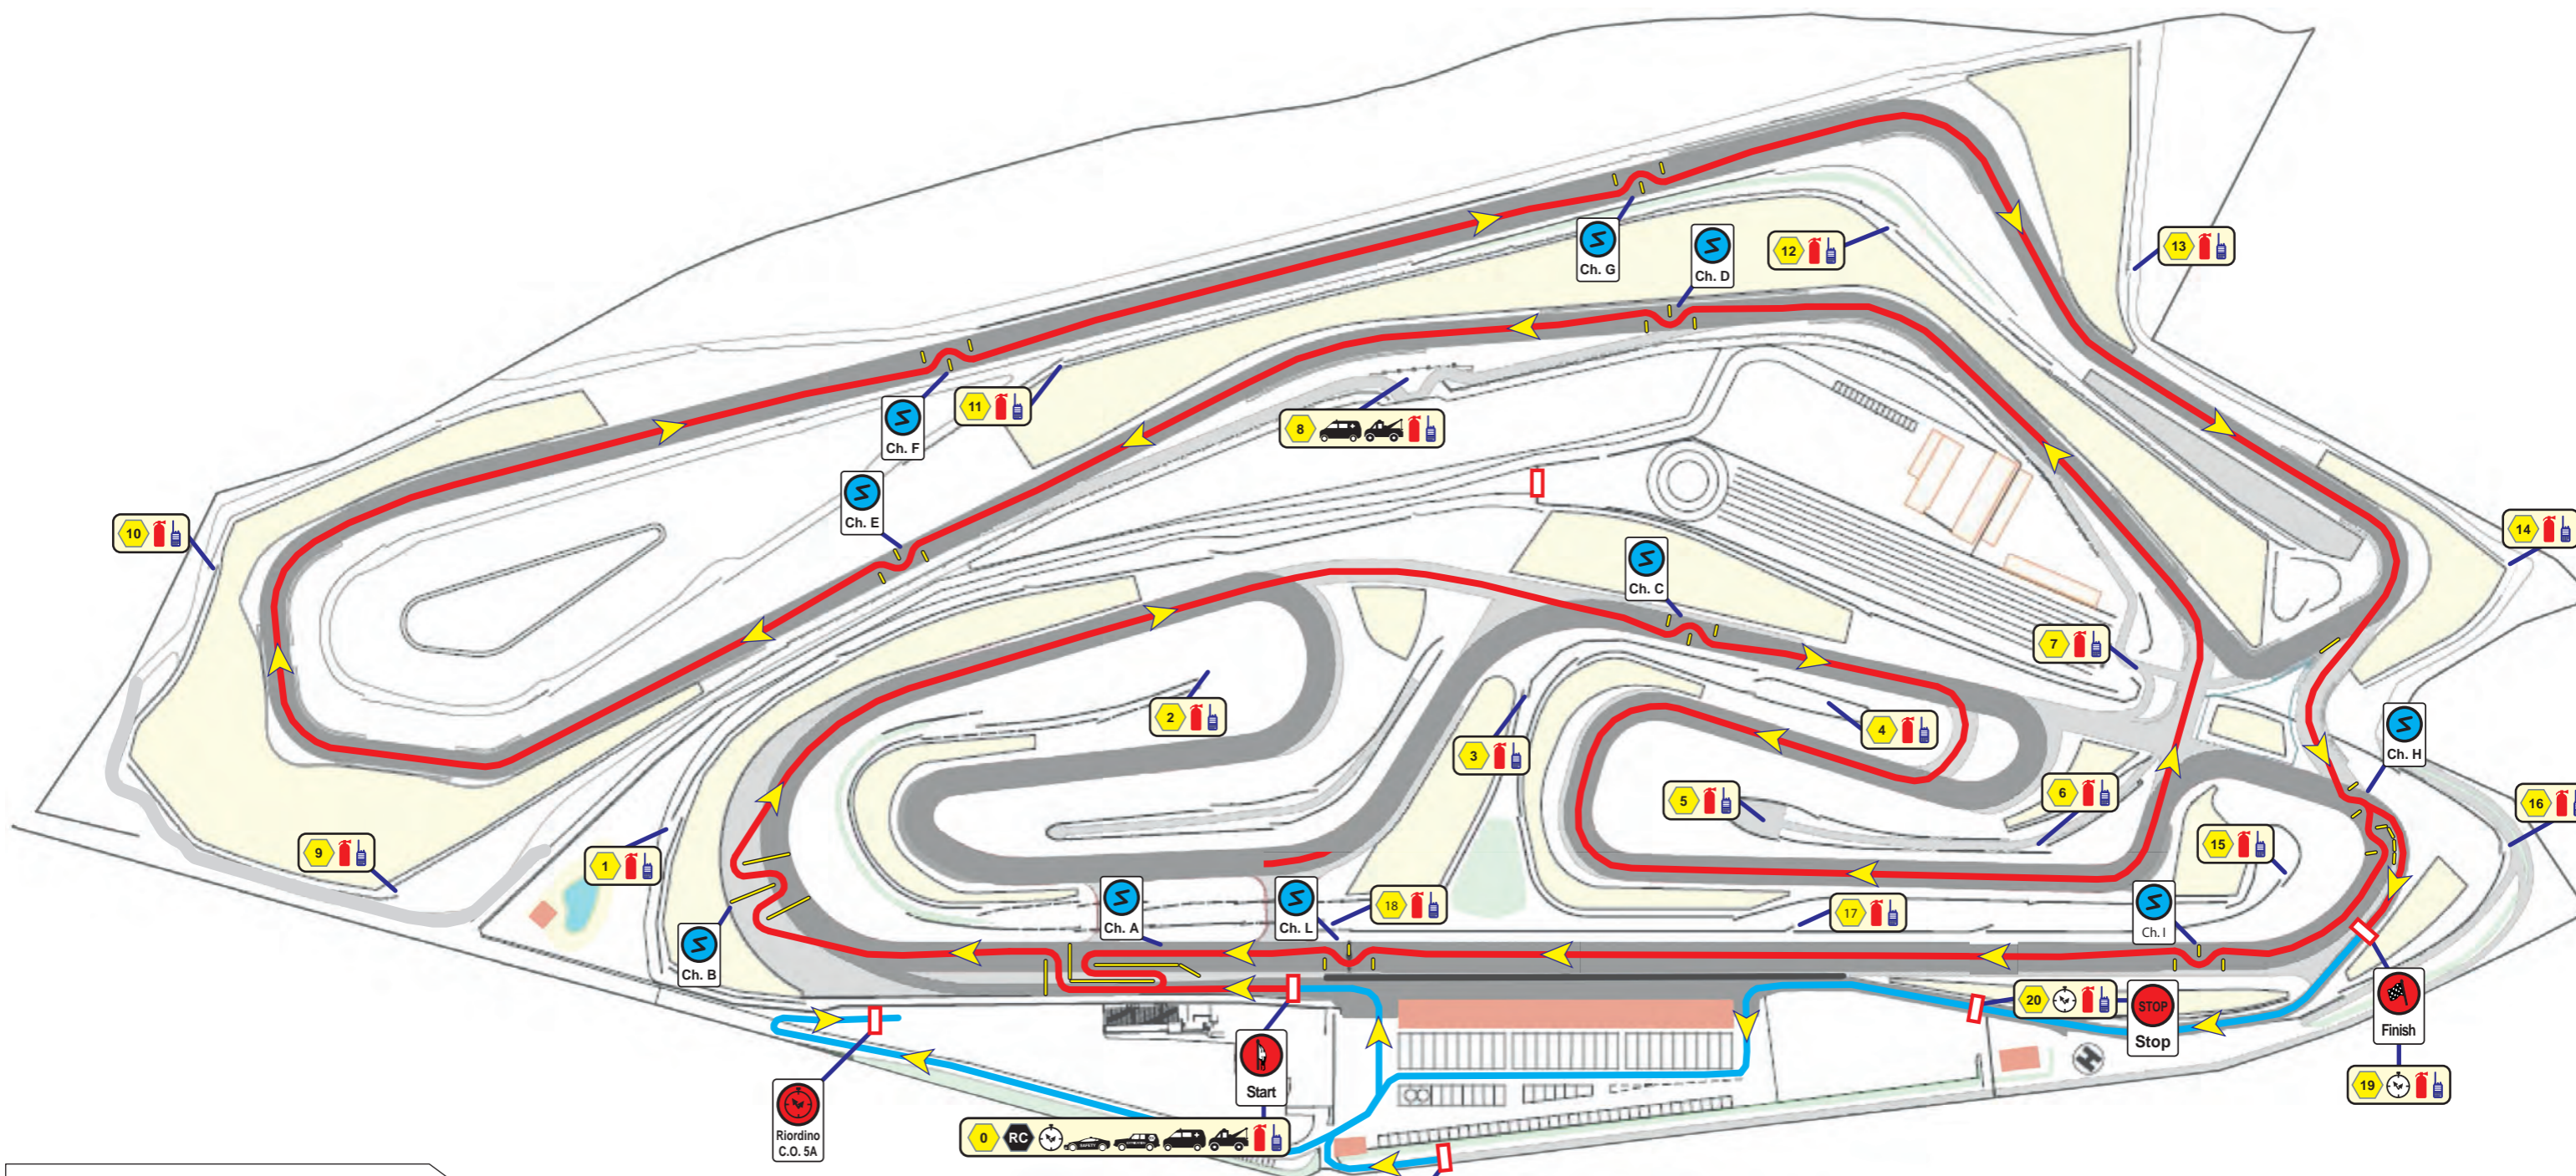

P.S. 5 "Nivola Long Run"
Lenght/Lunghezza km 18,840 - Clockwise / Senso di Marcia Orario

Entrance from/Ingresso da km 0,070 + 3 laps Circuit Track from/giri Pista da km 4,860 +
Residue Track from/Residuo da km 4,110 + Out from/Uscita da km 0,080

NUVOLARI 5260

Legenda/Legend

Race Control	Radio	
Post. UdG Comm. Marshall Post	Estintore Fire Extinguisher	
Cronometristi Timekeepers	Carro Attrezzi Tow Truck	
Safety Car	Elicottero Helicopter	
Ambulanza ACLS Ambulance ACLS	Chicane	
Team Estricazione Extrication Team	Prove Speciali (P.S.) Special Stage (S.S.)	Jersey + Gomme Jersey + Tires
Team Antincendio Firefight Team	P.S. Sterrato S.S. Gravel	Jersey Cemento Jersey Concrete
Camion Antincendio Firefight Truck	Trasferimenti Liaison	Pile Gomme Stack of Tires

100 m