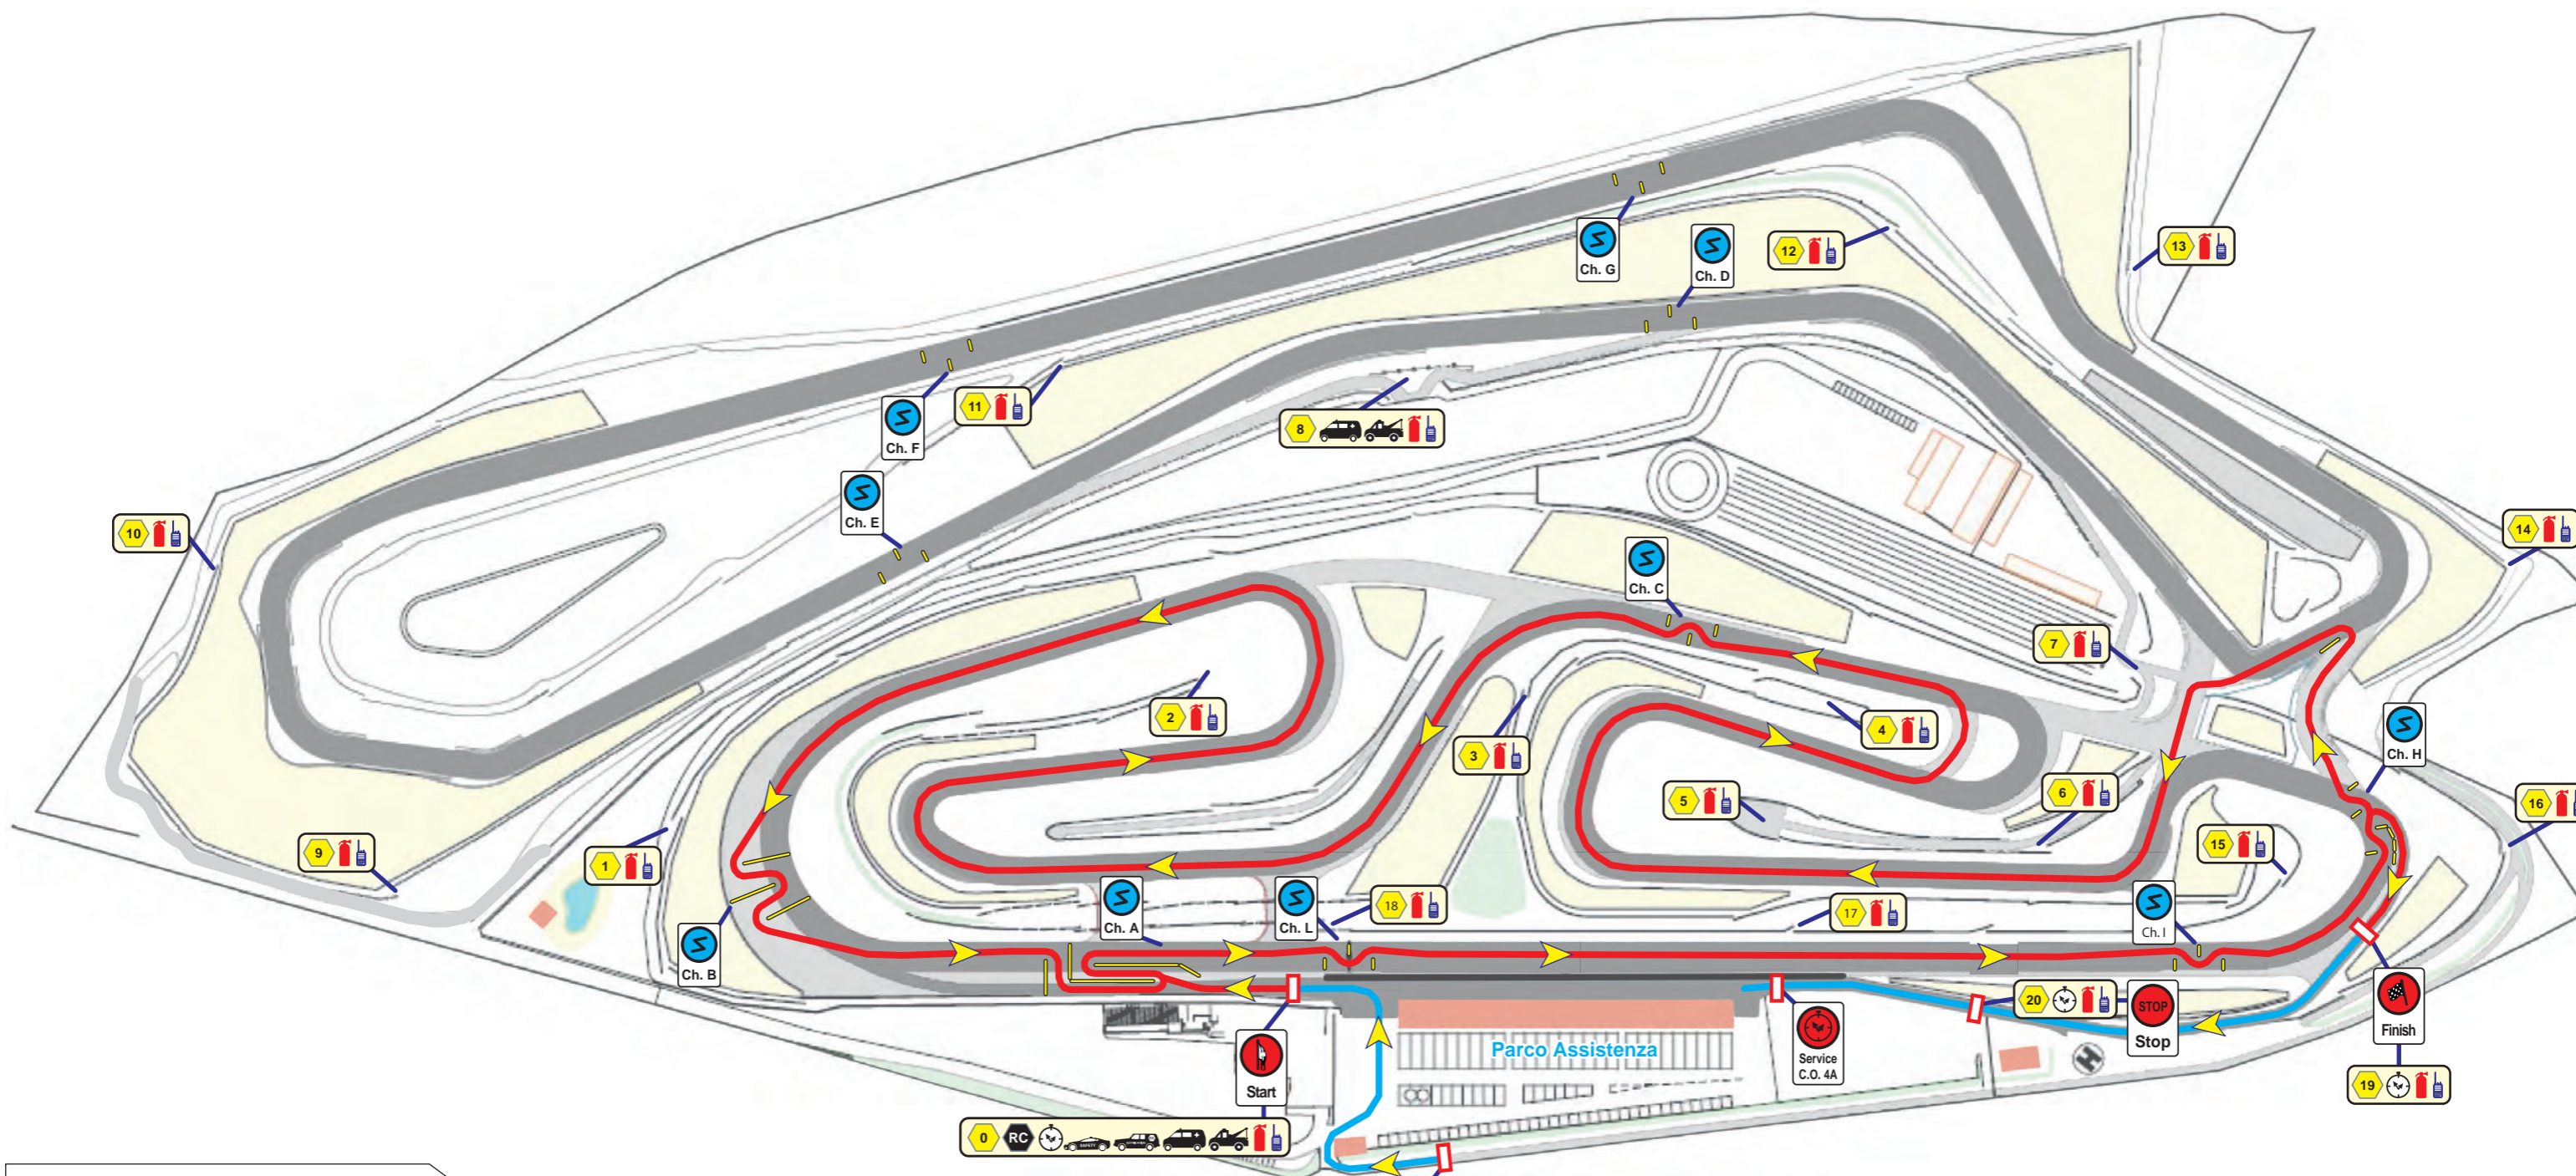

Legenda/Legend

Race Control	Radio	Jersey + Gomme Jersey + Tires
Post. UdG Comm. Marshall Post	Estintore Fire Extinguisher	Jersey Cemento Jersey Concrete
Cronometristi Timekeepers	Carro Attrezzi Tow Truck	Pile Gomme Stack of Tires
Safety Car	Elicottero Helicopter	
Ambulanza ACLS Ambulance ACLS	Chicane	
Team Estricazione Extrication Team	Prove Speciali (P.S.) Special Stage (S.S.)	
Team Antincendio Firefight Team	P.S. Sterrato S.S. Gravel	
Camion Antincendio Firefight Truck	Trasferimenti Liaison	

100 m