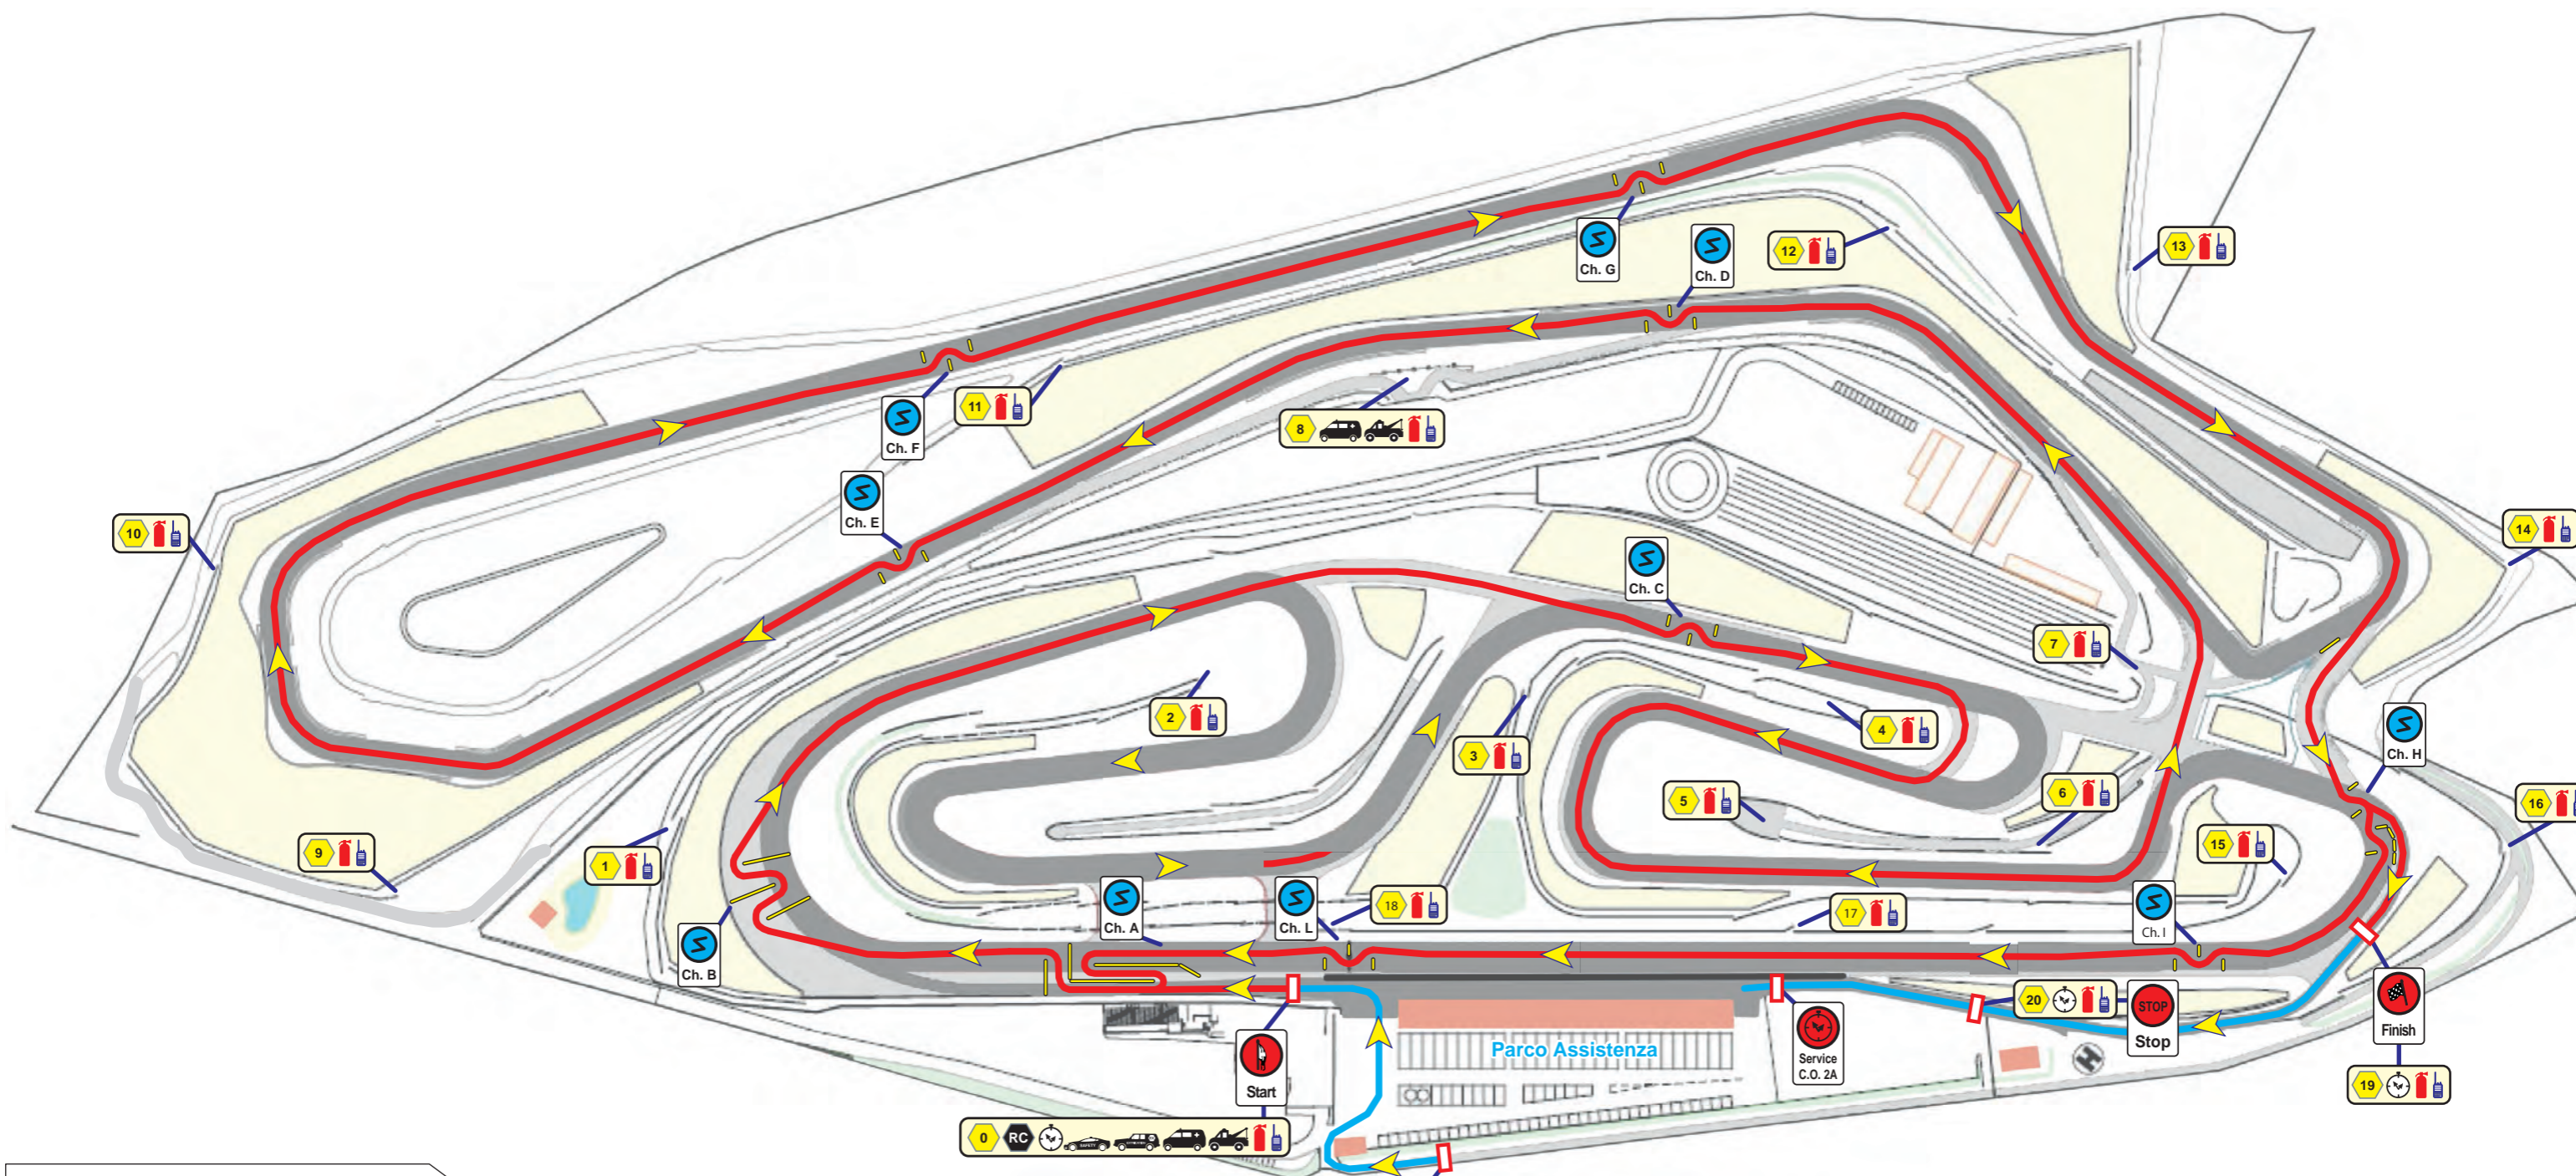

Legenda/Legend

Race Control	Radio	Jersey + Gomme Jersey + Tires
Post. UdG Comm. Marshall Post	Estintore Fire Extinguisher	Jersey Cemento Jersey Concrete
Cronometristi Timekeepers	Carro Attrezzi Tow Truck	Pile Gomme Stack of Tires
Safety Car	Elicottero Helicopter	
Ambulanza ACLS Ambulance ACLS	Chicane	
Team Estricazione Extrication Team	Prove Speciali (P.S.) Special Stage (S.S.)	
Team Antincendio Firefight Team	P.S. Sterrato S.S. Gravel	
Camion Antincendio Firefight Truck	Trasferimenti Liaison	

100 m